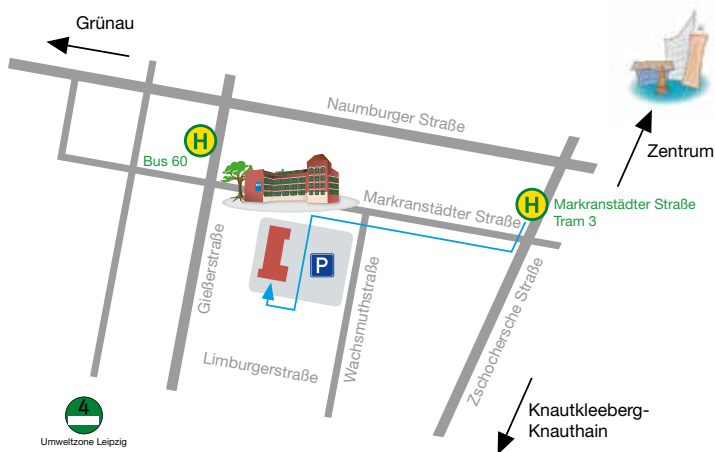

Das Jugendberufshilfeangebot Netz kleiner Werkstätten ist eine Initiative des Kommunalen Präventionsrates Leipzig in Trägerschaft der Berufsbildungswerk Leipzig für Hör- und Sprachgeschädigte gGmbH.

[www.netz-kleiner-werkstaetten.de](http://www.netz-kleiner-werkstaetten.de)

## Adressen

Netz kleiner Werkstätten  
Leitung sowie Bereich Betreuung und Pflege  
Markranstädter Str. 9 | 04229 Leipzig

Fahrradwerkstatt und Fahrradcodierung  
Große Fleischergasse 12 | 04109 Leipzig  
Markranstädter Str. 9 | 04229 Leipzig

Garten- und Landschaftspflege  
Ludwigsburger Str. 1 | 04209 Leipzig

Gebäudeassistentz  
Stuttgarter Allee 28 | 04209 Leipzig